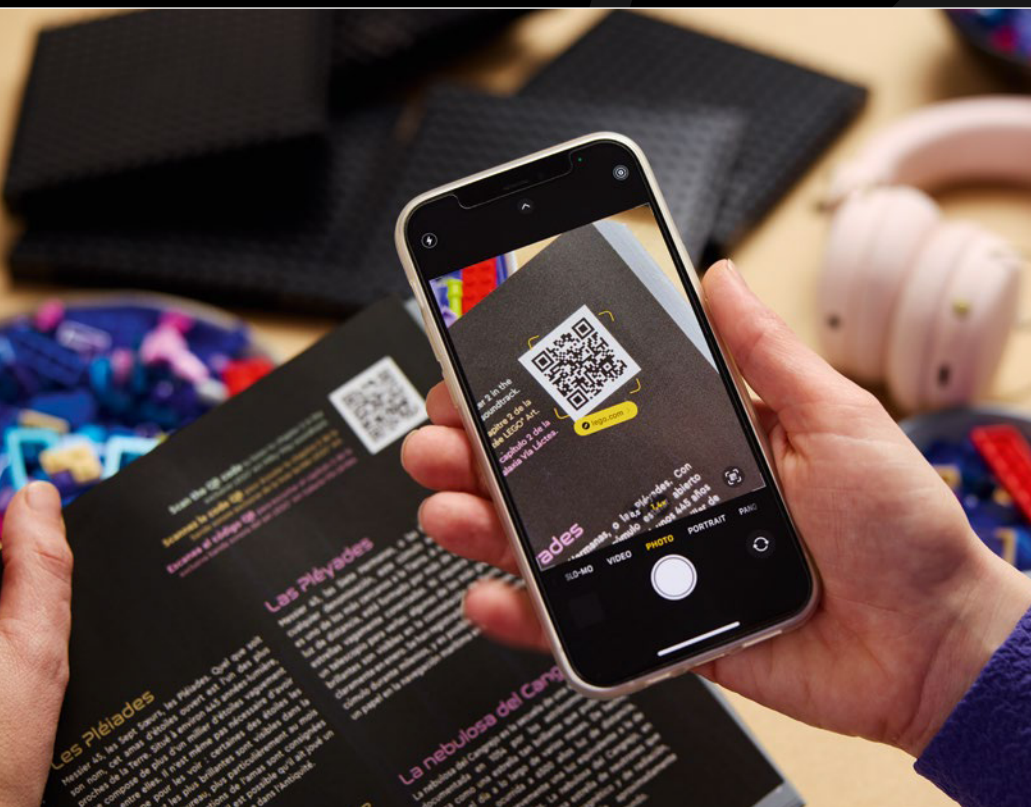

# 欢迎体验乐高® 艺术生活系列

准备好通过这款令人叹为观止的“银河系”来探索我们银河系的拼搭过程。将一系列色彩鲜艳的乐高®形状组件、细节和配饰作为艺术手段，拓展你的创作视野。凭借独特的拼搭技术，你可以为自己穿越我们称之为家的奇妙星系的旅程带来深度和质感体验。

## 拼搭和展示

邀请一位或更多亲人来帮助你拼搭！你的乐高®艺术生活系列银河系由五块面板组合而成，每块面板都配有各自的拼搭说明手册，最多可供五位拼搭者一起拼搭。挂钩组件已集成在你的艺术作品中，以便你将其挂在墙上。

音频  
仅提供英文版

## 聆听

扫描每本小册子中的二维码，  
聆听银河系故事的新篇章。